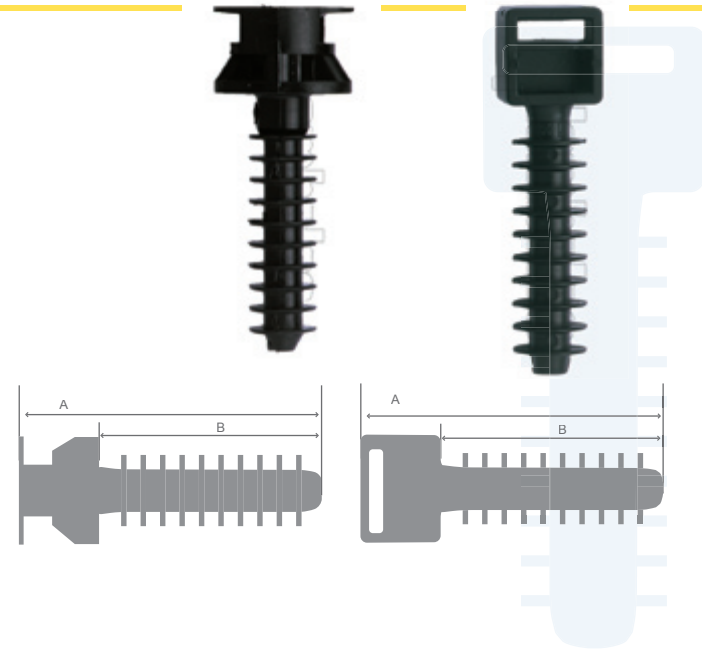

Rohrbefestigungssortiment

Einschlagdübel CRANTEL

Kunststoff schwarz 12 Verpackungseinheiten 001/03					
Produktbezeichnung	Dübeldurchmesser	A	B		
Einschlagdübel CRANTEL	8	47	35	084006	100
Einschlagdübel CRANTEL für Kabelbinder	6	43	37	084007	100
Einschlagdübel CRANTEL für Kabelbinder	8	50	38	084008	100

Rohrschellen

Verschraubungen

Dübel

Befestigungen

Chemische Dicht- und Klebstoffe

Socket

Kunststoff schwarz 12 Verpackungseinheiten 001/03			
Produktbezeichnung	Socket		
Socket CRANTEL	7x150	084005	100
Socket hell, wieder ablösbar	27x27	083335	100